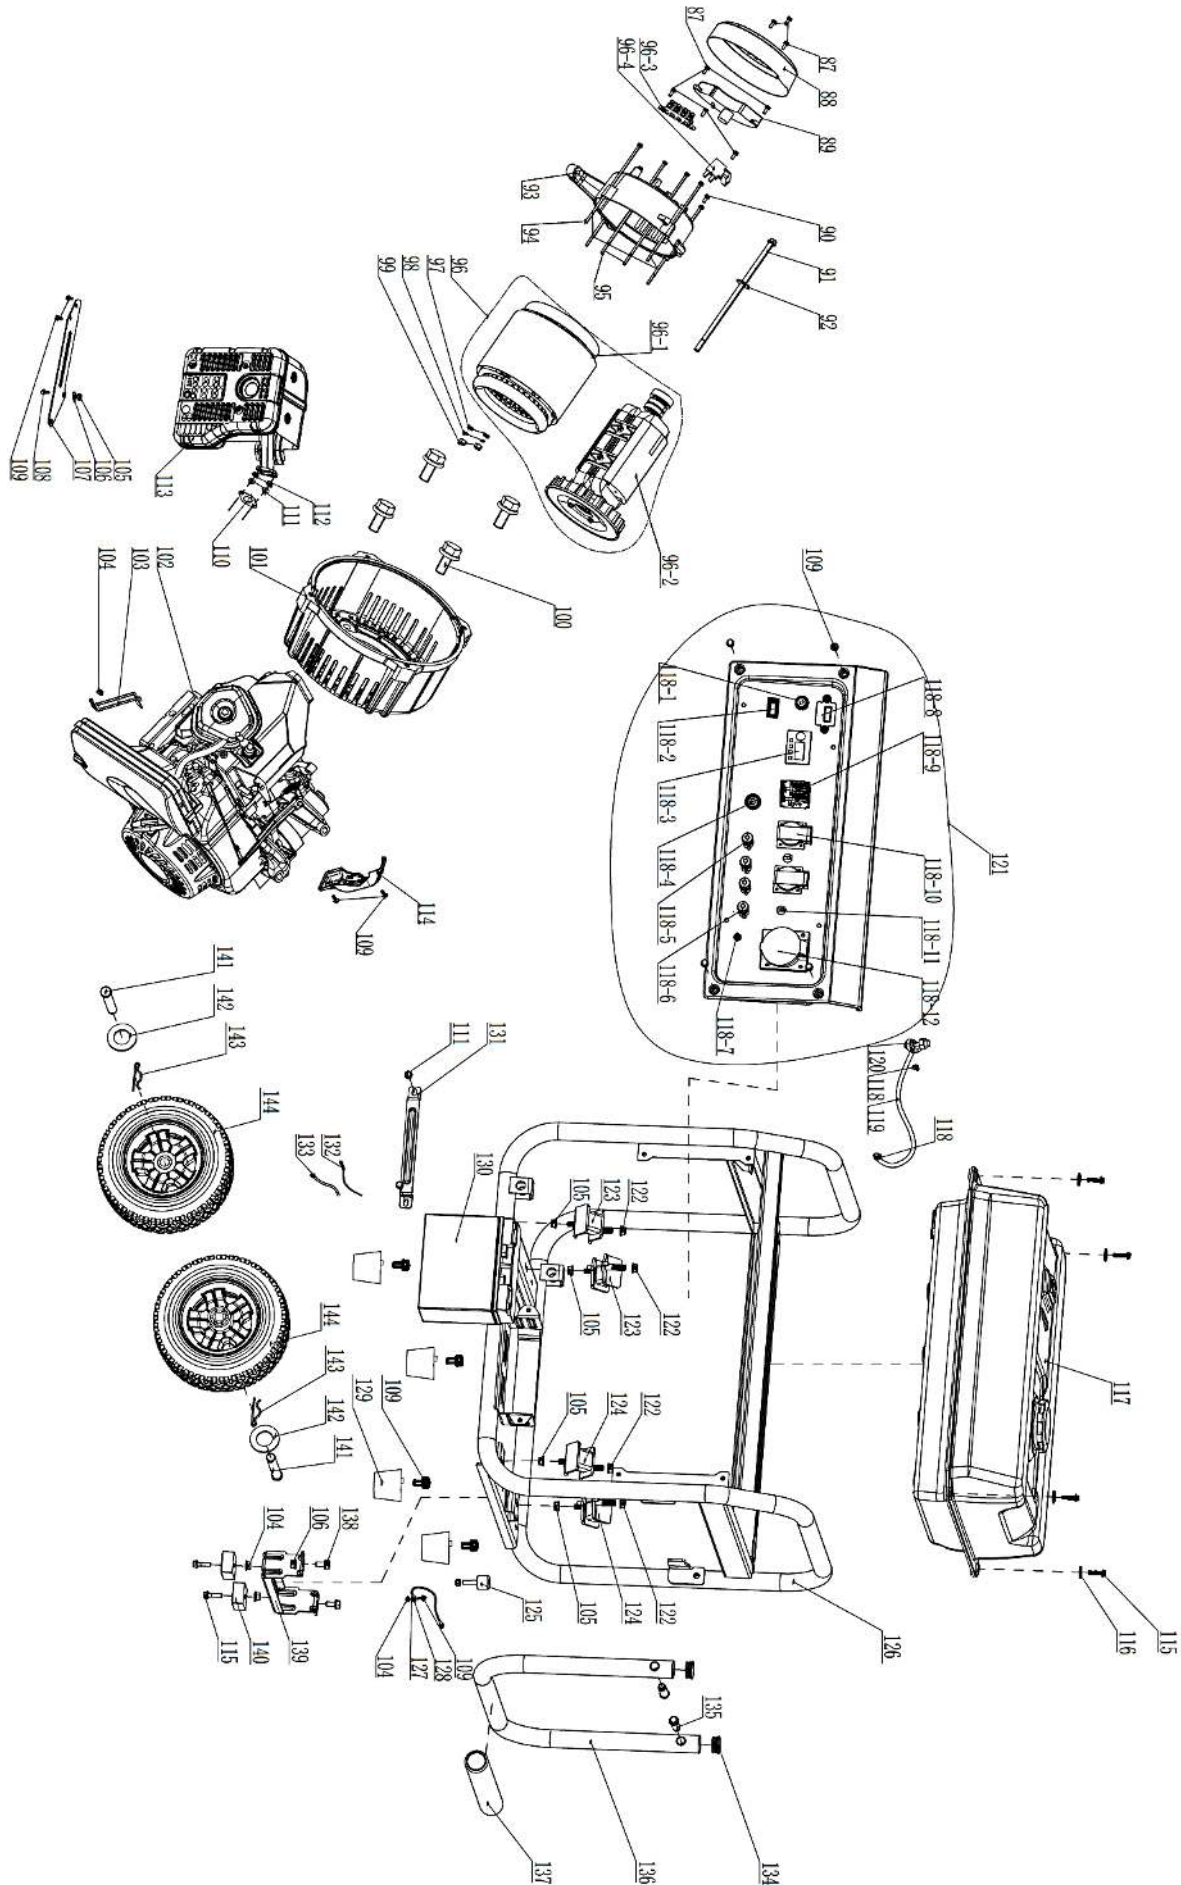

Взрыв-схема генератора

Список запчастей генератора

№	Код детали	Описание	Кол
87	30101-00329-00	Болт М5х0,8х16 (8.8)	8
88	33082-00203-02	Крышка альтернатора	1
89	20044-00102-00	Автоматич. регулятор напряжения	1
90	30101-00326-00	Болт М5х0,8х12 (8.8)	1
91	30101-00113-00	Болт М10х1,25х310 (8.8)	1
92	30136-00016-00	Шайба плоская 10,5х20х1,5	1
93	33085-00087-00	Кронштейн альтернатора	1
94	30101-00090-00	Болт М6х1х200 (8.8)	4
95	30100-00033-00	Болт М5х0,8х225 (8.8)	2
96	20029-12503-00	Альтернатор в сборе	1
96-1	20046-07845-00	Статор	1
96-2	20256-02188-00	Ротор	1
96-3	20107-00019-00	Клеммная колодка	1
96-4	20183-00015-00	Щетки	1
97	30136-00012-00	Шайба плоская 5х10х1	2
98	30139-00005-00	Шайба пружинная 5	2
99	30128-00008-00	Гайка нейлоновая М5х0,8	2
100	30101-00511-00	Болт М10х1,5х30 (8.8)	4
101	33191-00023-00	Картер альтернатора	1
102	20260-05813-00	Двигатель в сборе	1
103	33499-00031-00	Кронштейн воздушного фильтра	1
104	30125-00019-00	Гайка М6х1 (8.8)	4
105	30125-00023-00	Гайка М8х1,25 (8.8)	8
106	30136-00120-00	Шайба плоская 8х23х3	1
107	20249-00193-00	Кронштейн глушителя	1
108	30101-00369-00	Болт М8х1,25х40 (8.8)	1
109	30101-00339-00	Болт М6х1х12 (8.8)	13
110	33048-00093-00	Прокладка глушителя	1
111	30139-00036-00	Шайба пружинная 8,5	2
112	30121-00007-00	Гайка М8х1,25 (8.8)	2
113	20202-01012-01	Глушитель	1
114	20184-00007-00	Крышка двигателя передняя	1
115	30101-00407-00	Болт М6х1х25 (8.8)	4
116	30136-00074-00	Шайба топливного бака 6х22х2	4
117	20130-00415-00	Топливный бак 40л	1
118	34024-00002-00	Хомут В8	2
119	34023-00004-00	Топливный шланг	1
120	20133-00002-00	Топливный кран	1

№	Код детали	Описание	Кол
121	20114-05832-00	Передняя панель генератора	1
121-1	31026-00141-00	Замок зажигания	1
121-2	31026-00161-00	Переключатель Зима-Лето	1
121-3	70010-00137-00	Цифровой дисплей "4 в 1"	1
121-4	31034-00169-00	Розетка ATS с заглушкой	1
121-5	33279-00095-00	Силовая клемма (красная)	3
121-6	33279-00098-00	Силовая клемма (черная)	1
121-7	70009-00396-00	Клемма заземления	1
121-8	31034-00090-00	Розетка USB с заглушкой	1
121-9	31037-00082-00	Защита по току 3P/16A/2	1
121-10	31034-00066-00	Розетка 230В/16А	2
121-11	31037-00095-00	Защита по току 1P/16A/1,25	2
121-12	31034-00111-00	Розетка 400В/16А	1
122	30125-00026-00	Гайка М10х1,25 (8.8)	4
123	34030-00040-00	Амортизатор	2
124	34030-00104-00	Амортизатор	2
125	34030-00009-00	Транспортировочная опора	1
126	20090-01842-00	Рама генератора	1
127	33301-00010-00	Шайба пружинная 6	1
128	20196-00122-00	Провод заземления 6х10х120	1
129	34030-00058-00	Резиновая ножка	4
130	31002-00018-00	Аккумулятор 12V 17AH 180х76х165	1
131	20217-00038-09	Прижимная пластина АКБ	1
132	20196-00271-00	Провод АКБ красный 6х170	1
133	20196-00273-00	Провод АКБ черный 6х200	1
134	33126-00008-00	Заглушка рукоятки	2
135	33580-00035-00	Фиксатор рукоятки	2
136	20135-00283-00	Передняя рукоятка	1
137	33015-00012-00	Накладка передней рукоятки	1
138	30101-00355-00	Болт М8х1,25х16 (8.8)	2
139	20014-00117-02	Передняя ножка	1
140	34030-00081-00	Амортизатор	2
141	34031-00027-00	Ось колеса	2
142	30136-00086-00	Шайба плоская 17х30х2,5	2
143	34006-00020-00	Шплинт 2х18	2
144	20134-00083-00	Колесо 10"	2