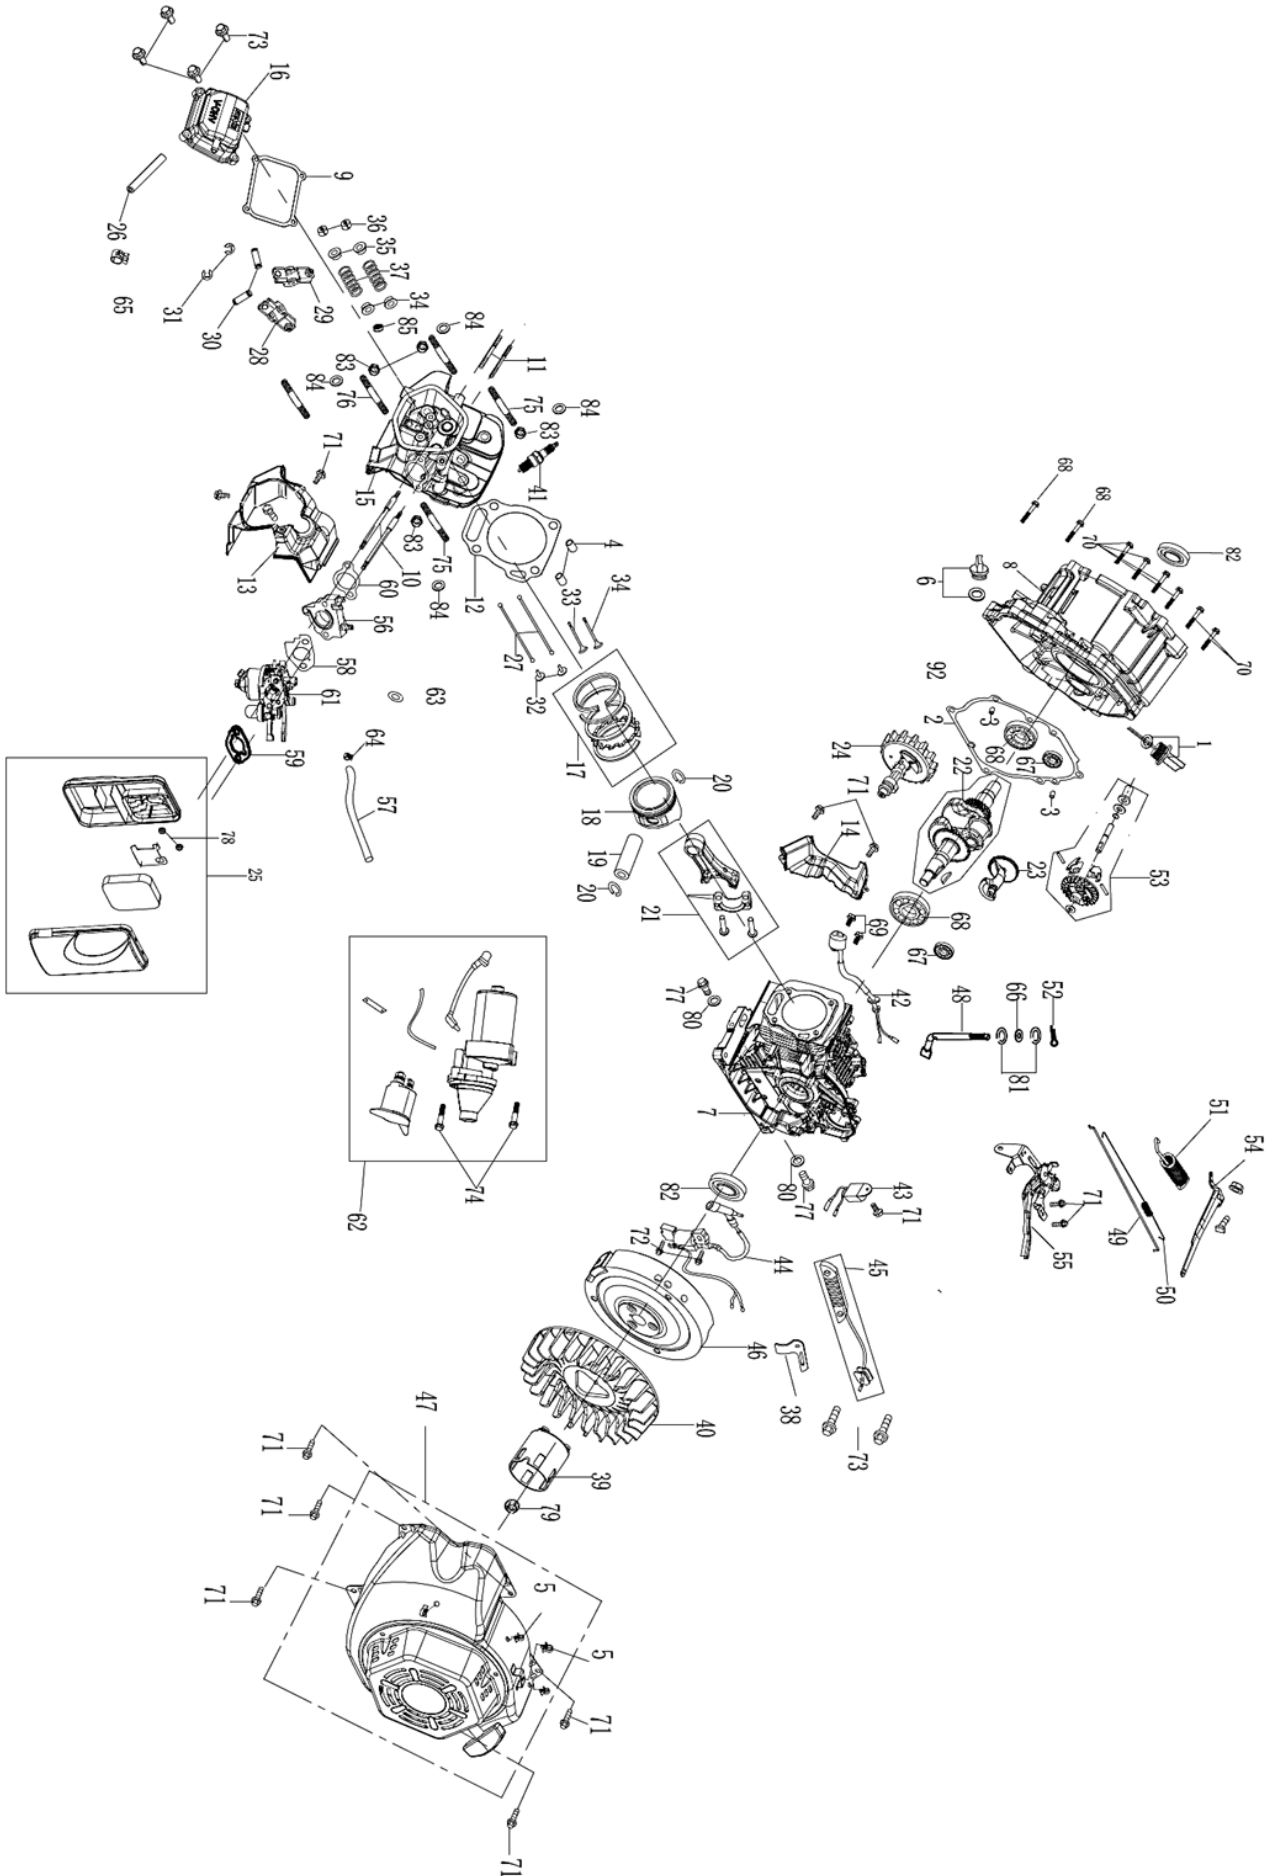

# Взрыв-схема двигателя

## Список запчастей двигателя

№	Код детали	Описание	Кол
1	20026-00005-00	Масляный щуп	1
2	33048-00066-00	Прокладка крышки картера	1
3	34006-00001-00	Штифт 8x6,4x12	2
4	34006-00007-00	Штифт 10x12x20	2
5	34024-00008-00	Хомут 5,5x9 (РА6)	2
6	20026-00019-00	Масляная пробка	1
7	34011-00065-01	Картер двигателя	1
8	33129-00019-00	Крышка картера	1
9	33048-00194-00	Прокладка крышки головки	1
10	30110-00021-00	Шпилька М6/М8x106 (карб)	2
11	30110-00027-00	Шпилька М8/М8x35 (глушитель)	2
12	33048-00193-00	Прокладка головки цилиндра	1
13	34021-00081-00	Дефлектор цилиндра	1
14	34021-00080-00	Дефлектор цилиндра	1
15	20023-00043-01	Головка блока цилиндра	1
16	20021-00034-00	Крышка головки блока	1
17	20084-00011-00	Комплект поршневых колец	1
18	34004-00079-00	Поршень	1
19	34006-00075-00	Поршневой палец	1
20	30150-00023-00	Стопорное кольцо	2
21	20008-00043-00	Шатун в сборе	1
22	20011-00115-00	Коленвал в сборе	1
23	34033-00008-00	Балансировочный вал	1
24	20012-00029-00	Распредвал в сборе	1
25	20025-00083-00	Воздушный фильтр в сборе	1
26	34023-00096-00	Трубка сапуна	1
27	34020-00015-00	Штанга толкателя	2
28	34019-00020-00	Коромысло впускного клапана	1
29	34019-00021-00	Коромысло выпускного клапана	1
30	30134-00021-00	Ось коромысла	2
31	30150-00066-00	Стопорное кольцо	2
32	34008-00006-00	Толкатель клапана	2
33	34013-00053-00	Клапан впускной	1
34	34013-00054-00	Клапан выпускной	1
35	34016-00005-00	Тарелка клапана	2
36	34016-00009-00	Сухарь клапана	4
37	34015-00004-00	Клапанная пружина	2
38	33593-00007-00	Пластина электростартера	1
39	34022-00028-00	Барaban стартера	1
40	33155-00042-00	Крыльчатка	1
41	20027-00022-00	Свеча зажигания BOSCH F7TC	1
42	33247-00027-00	Датчик уровня масла	1
43	33246-00003-00	Масляный сигнализатор	1
44	20028-00029-00	Модуль зажигания	1
45	20009-00027-00	Зарядная катушка 12V 10W	1