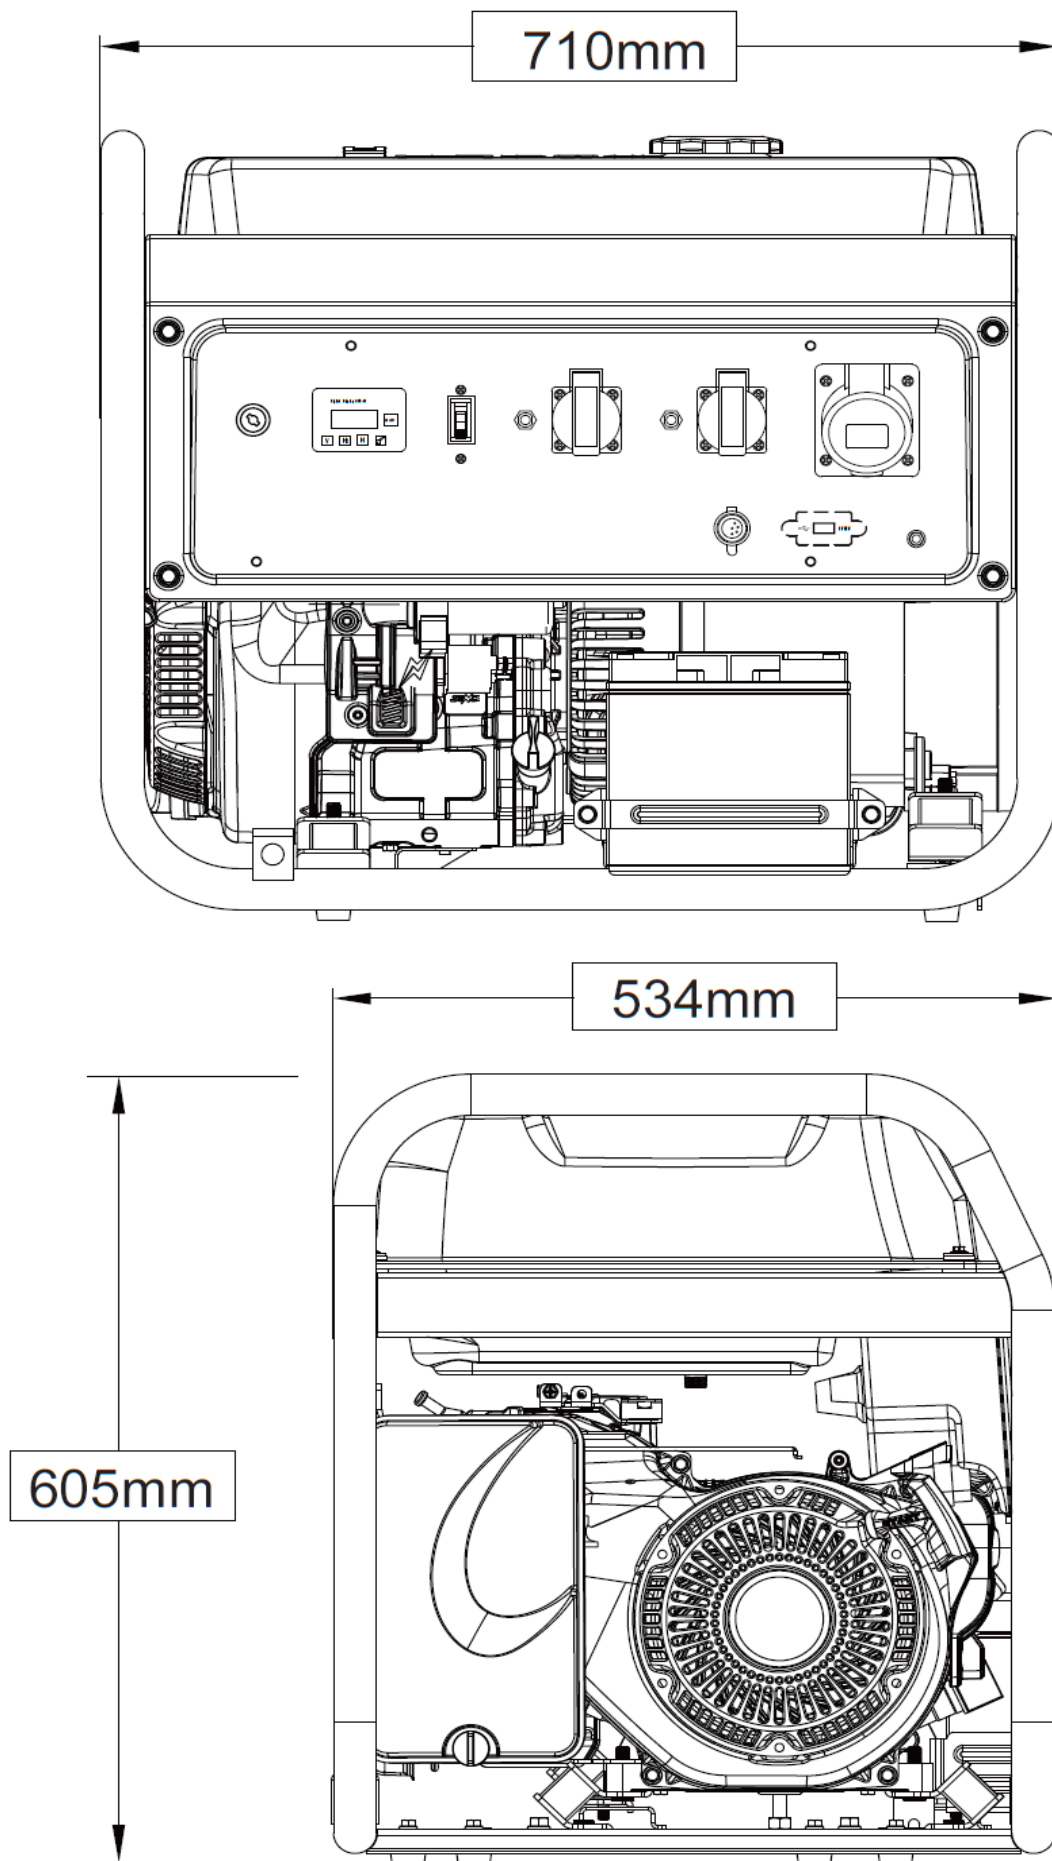

## Взрыв-схема генератора

## Список запчастей генератора

№	Код детали	Описание	Кол
87	30101-00329-00	Болт М5х0,8х16 (8.8)	8
88	33082-00203-02	Крышка альтернатора	1
89	20044-00102-00	Автоматич. регулятор напряжения	1
90	30101-00326-00	Болт М5х0,8х12 (8.8)	1
91	30101-00113-00	Болт М10х1,25х310 (8.8)	1
92	30136-00016-00	Шайба плоская 10,5х20х1,5	1
93	33085-00087-00	Кронштейн альтернатора	1
94	30101-00090-00	Болт М6х1х200 (8.8)	4
95	30100-00033-00	Болт М5х0,8х225 (8.8)	2
96	20029-12503-00	Альтернатор в сборе	1
96-1	20046-07845-00	Статор	1
96-2	20256-02188-00	Ротор	1
96-3	20107-00019-00	Клеммная колодка	1
96-4	20183-00015-00	Щетки	1
97	30136-00012-00	Шайба плоская 5х10х1	2
98	30139-00005-00	Шайба пружинная 5	2
99	30128-00008-00	Гайка нейлоновая М5х0,8	2
100	30101-00511-00	Болт М10х1,5х30 (8.8)	4
101	33191-00023-00	Картер альтернатора	1
102	20260-05813-00	Двигатель в сборе	1
103	33499-00031-00	Кронштейн воздушного фильтра	1
104	30125-00019-00	Гайка М6х1 (8.8)	4
105	30125-00023-00	Гайка М8х1,25 (8.8)	8
106	30136-00120-00	Шайба плоская 8х23х3	1
107	20249-00193-00	Кронштейн глушителя	1
108	30101-00369-00	Болт М8х1,25х40 (8.8)	1
109	30101-00339-00	Болт М6х1х12 (8.8)	13
110	33048-00093-00	Прокладка глушителя	1
111	30139-00036-00	Шайба пружинная 8,5	2
112	30121-00007-00	Гайка М8х1,25 (8.8)	2
113	20202-01012-01	Глушитель	1
114	20184-00007-00	Крышка двигателя передняя	1
115	30101-00407-00	Болт М6х1х25 (8.8)	4
116	30136-00074-00	Шайба топливного бака 6х22х2	4
117	20130-00415-00	Топливный бак 40л	1
118	34024-00002-00	Хомут В8	2
119	34023-00004-00	Топливный шланг	1
120	20133-00002-00	Топливный кран	1

## Габаритные размеры

 **POWER**