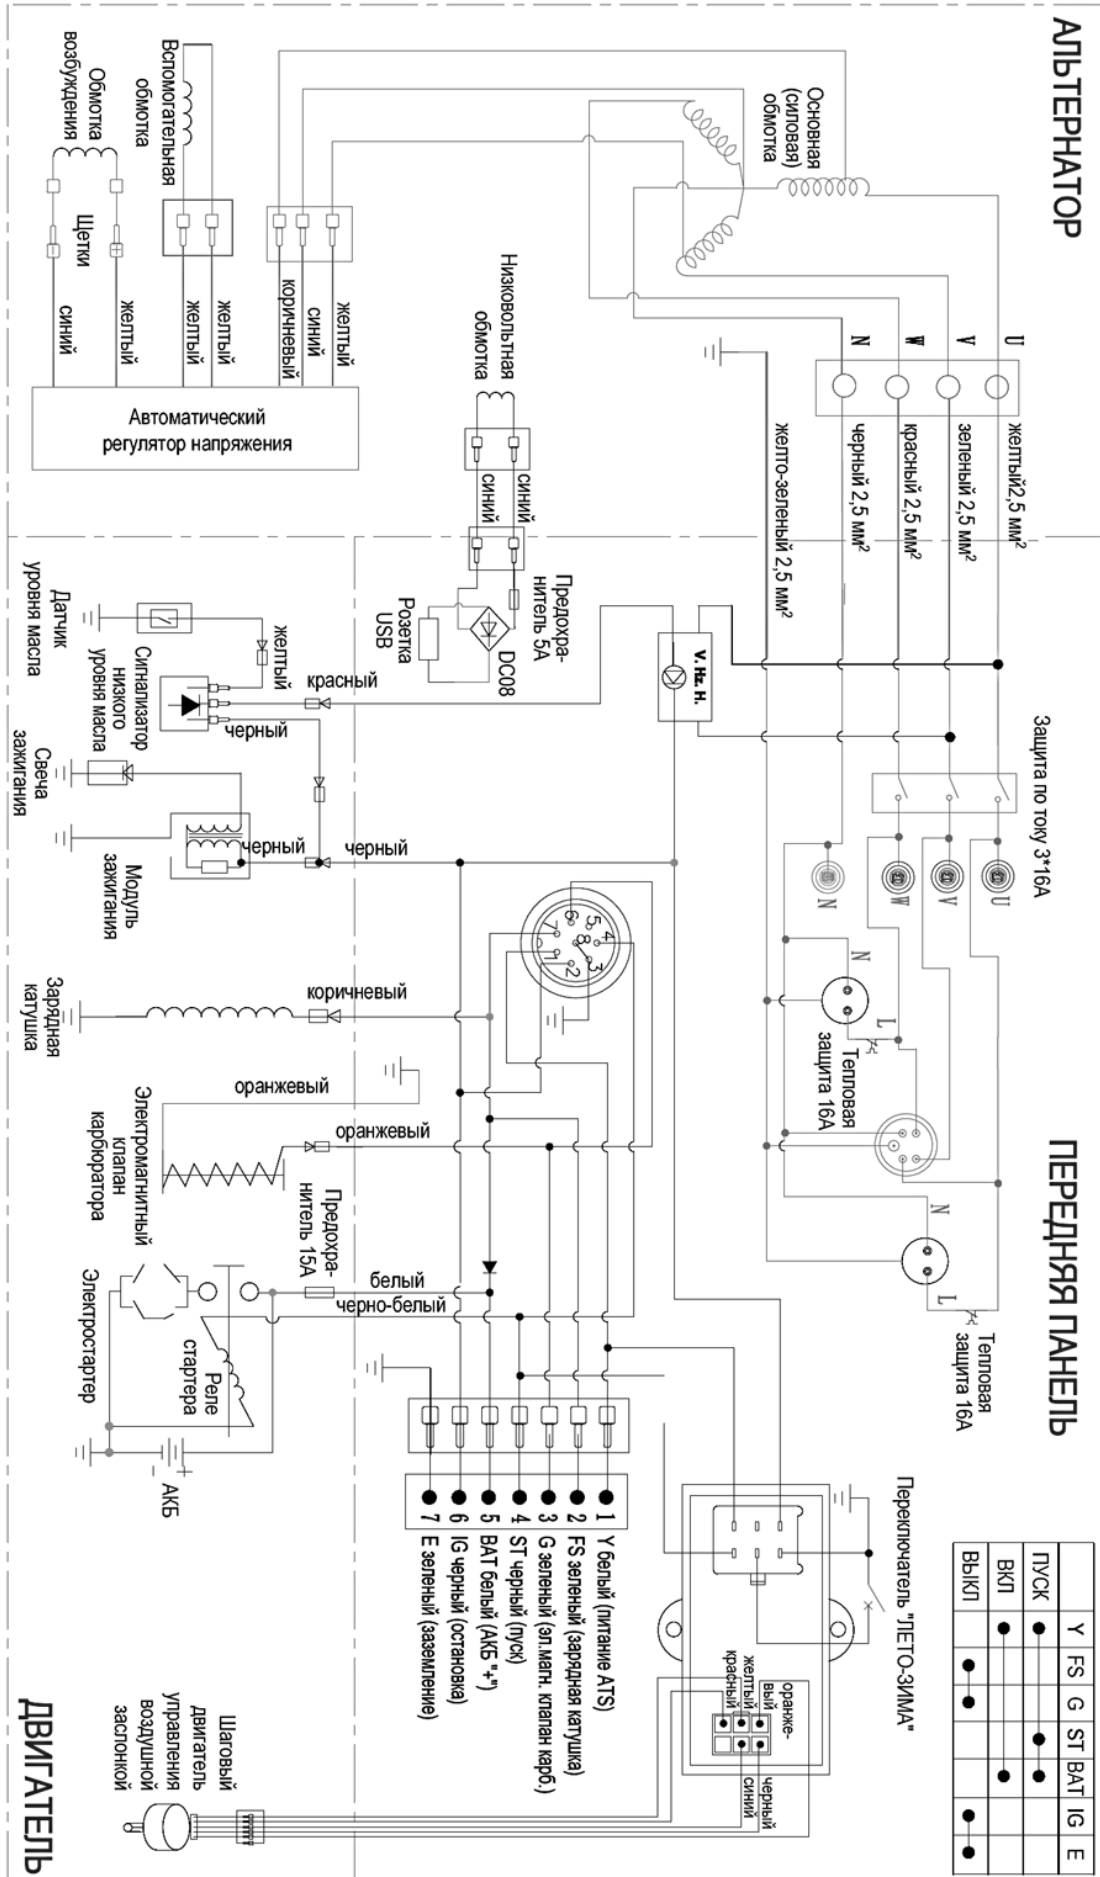

Электрическая схема

	У	FS	G	ST	ВАГ	IG	E
ПУСК	●			●			
ВКЛ	●			●			
ВЫКЛ		●					●